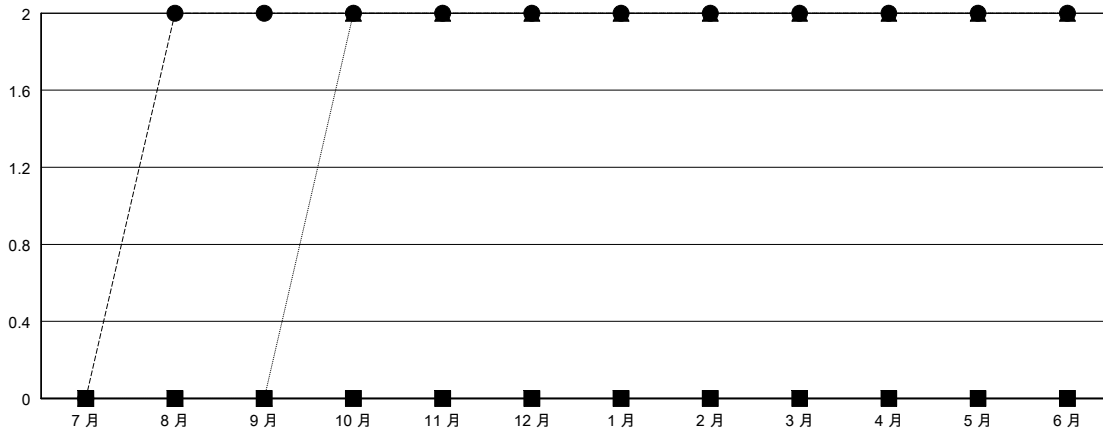

MONTHLY MEMBERSHIP PROGRESS REPORT

District 391

Results as of: 06/30/2019

GMT: ZIYU LIN

地点 CHINA

GMT宪章区

分会			
成果 2018-2019			
季	新分会目标	新会	会员流失的分会
7月/8月/9月	0	2	3
10月/11月/12月	0	0	2
1月/2月/3月	0	0	0
4月/5月/6月	0	0	2

位会员@每位须缴			
成果 2018-2019			
季	会员净增长目标	实际会员增长数	实际退会会员 (包括转会)
7月/8月/9月	250	109	60
10月/11月/12月	250	17	22
1月/2月/3月	150	0	33
4月/5月/6月	100	125	316

目标与实际新会累积

目标和实际会员累积

已取消的分会: 7	28 CLUBS OF 43 增添1位或以上的新会员	性别分布 男 576 (63.44%) 女 332 (36.56%) 年度女性会员百分比目标: 0%
放弃的会员 过世 0 分会已取消 72 其他 359 总计 431	点击这里取得累计会员数据	总计家庭单位会员数 56 支付减半会费的家庭会员 30