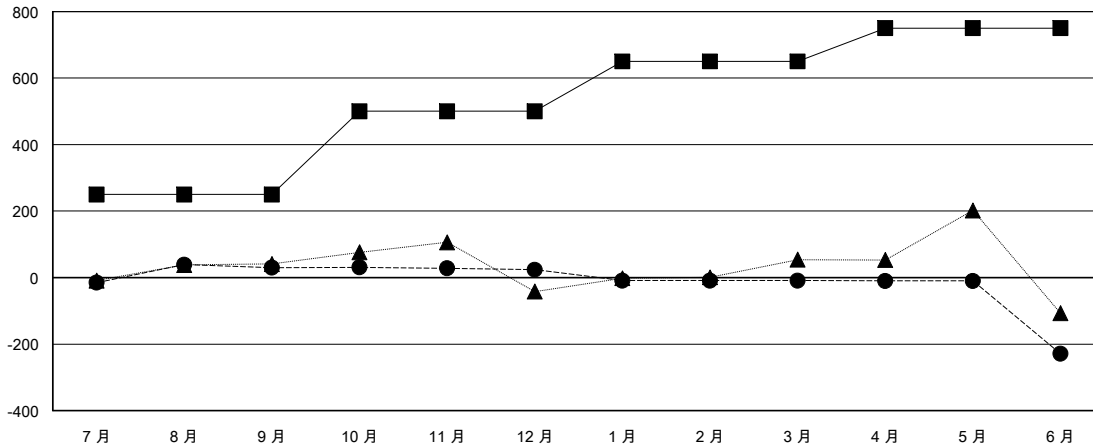

MONTHLY MEMBERSHIP PROGRESS REPORT

District 391

Results as of: 06/30/2019

GMT: ZIYU LIN

地点 CHINA

GMT宪章区

分会			
成果 2018-2019			
季	新分会目标	新会	会员流失的分会
7月/8月/9月	0	2	3
10月/11月/12月	0	0	2
1月/2月/3月	0	0	0
4月/5月/6月	0	0	2

位会员@每位须缴			
成果 2018-2019			
季	会员净增长目标	实际会员增长数	实际退会会员 (包括转会)
7月/8月/9月	250	109	60
10月/11月/12月	250	17	22
1月/2月/3月	150	0	33
4月/5月/6月	100	125	316

目标与实际新会累积

目标和实际会员累积

已取消的分会: 7	28 CLUBS OF 43 增添1位或以上的新会员	性别分布 男 576 (63.44%) 女 332 (36.56%) 年度女性会员百分比目标: 0%
放弃的会员 过世 0 分会已取消 72 其他 359 总计 431	点击这里取得累计会员数据	总计家庭单位会员数 56 支付减半会费的家庭会员 30